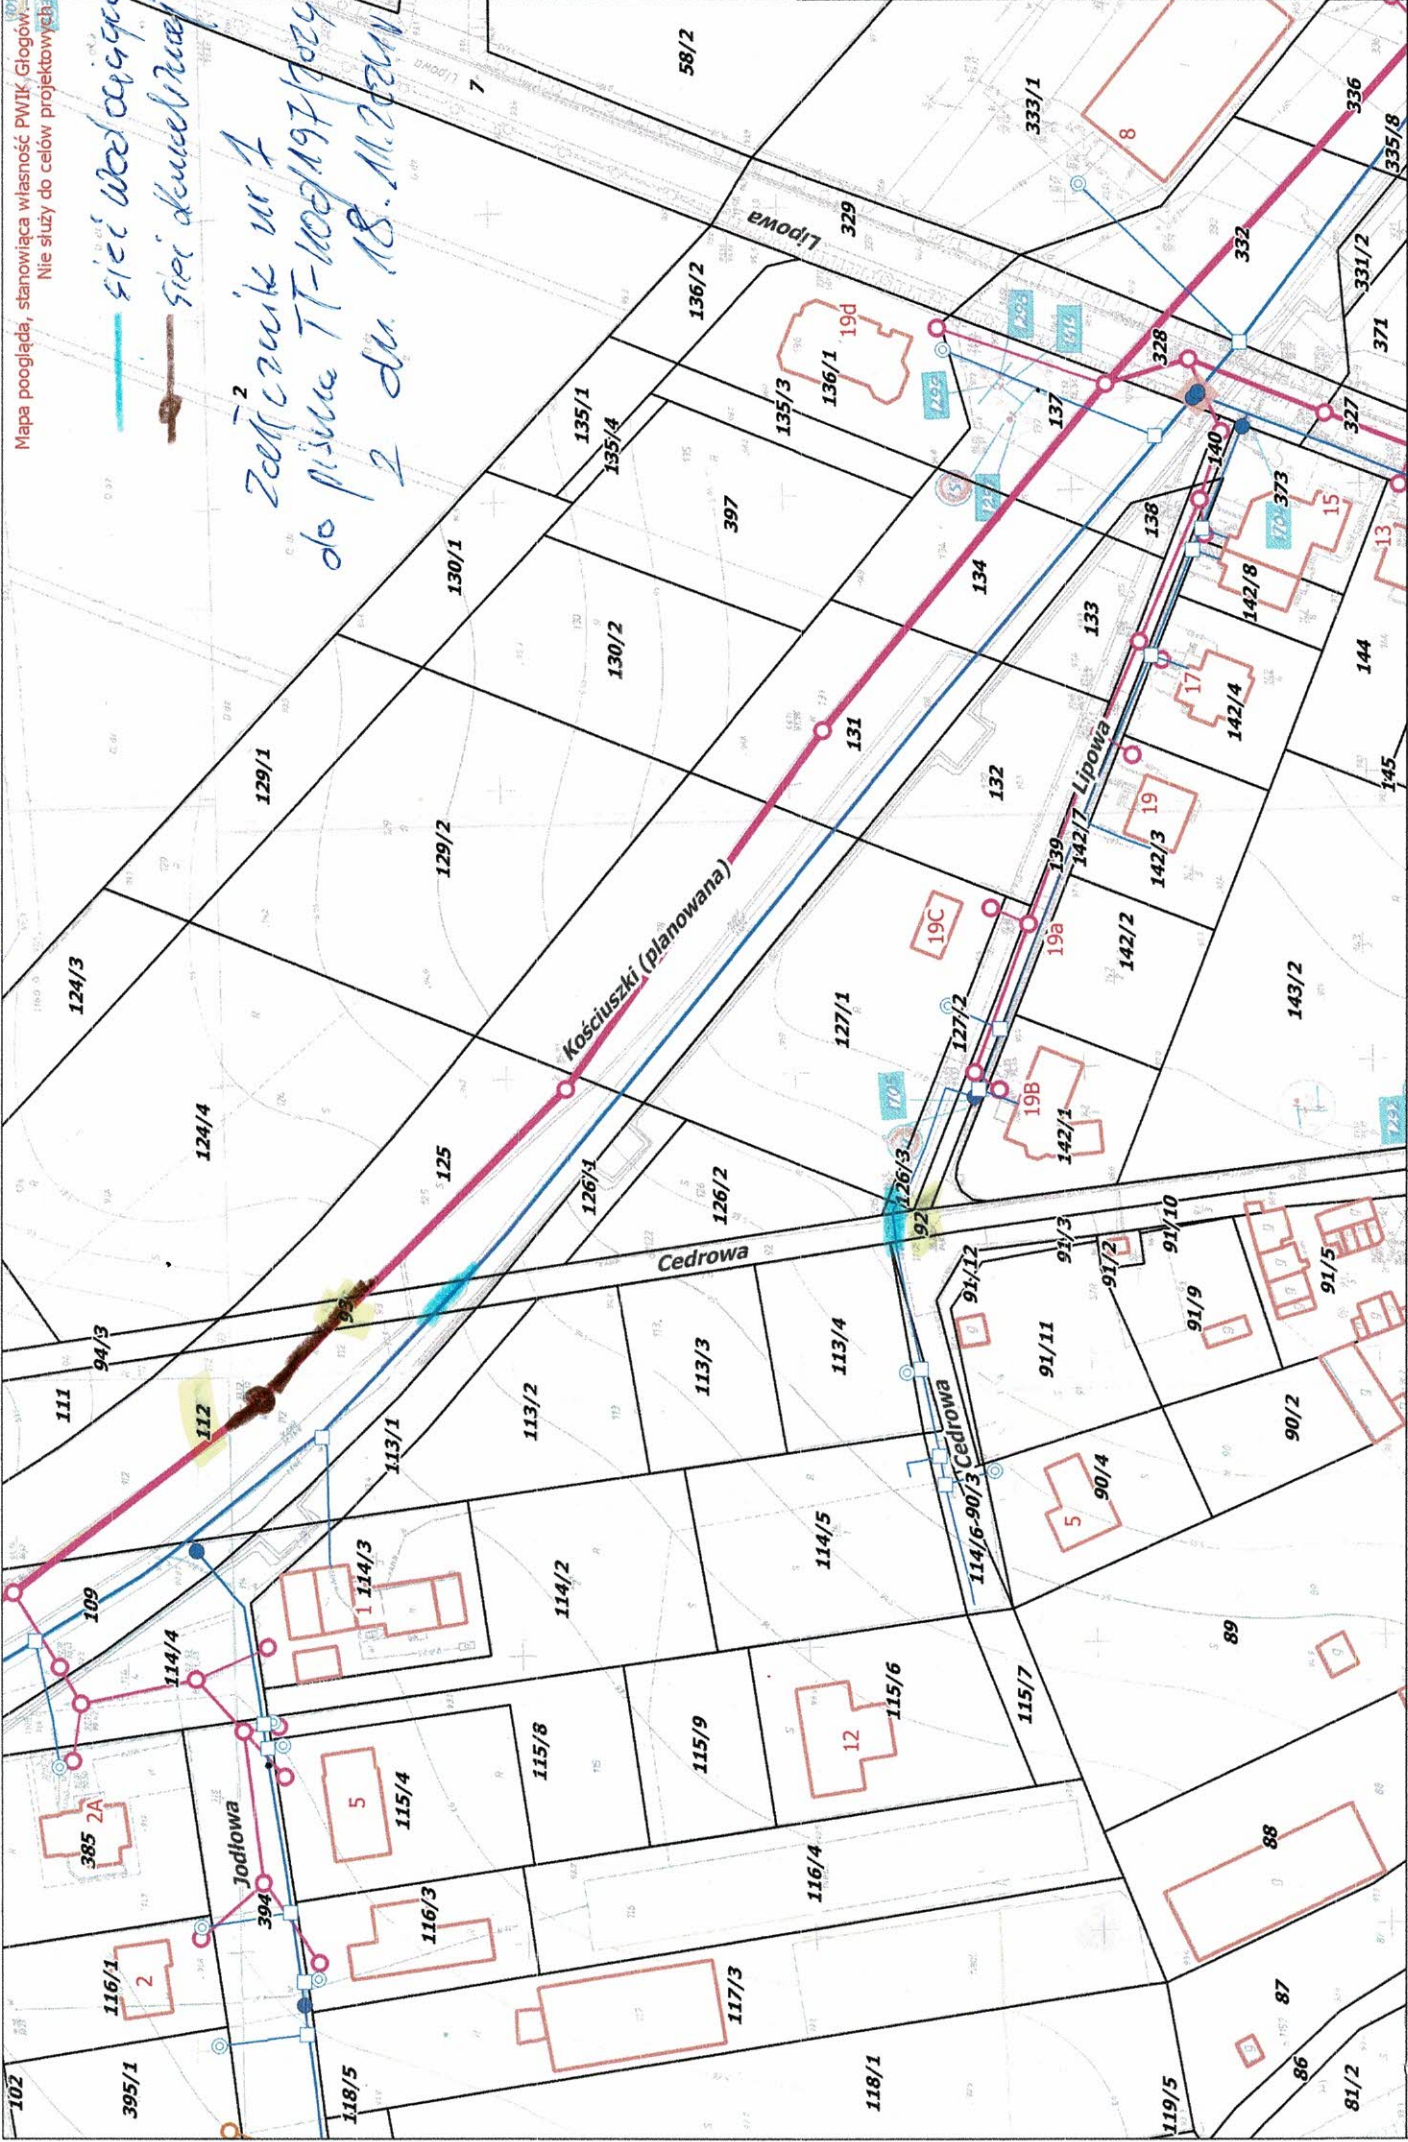

Mapa pogląda, stanowiąca własność PWK Głogów.  
Nie służy do celów projektowych.

*sieć wodociągowa*  
*sieć kanalizacyjna*

*Zęć cz. 2  
do piśmie TT-100/197/1029  
z dn. 18.11.2024*

Przedsiębiorstwo Wodociągów i Kanalizacji  
ul. Łąkowa 52, 67-200 Głogów

Skala: 1:1 311,83782 Data: 2024-11-18

Nazwa: